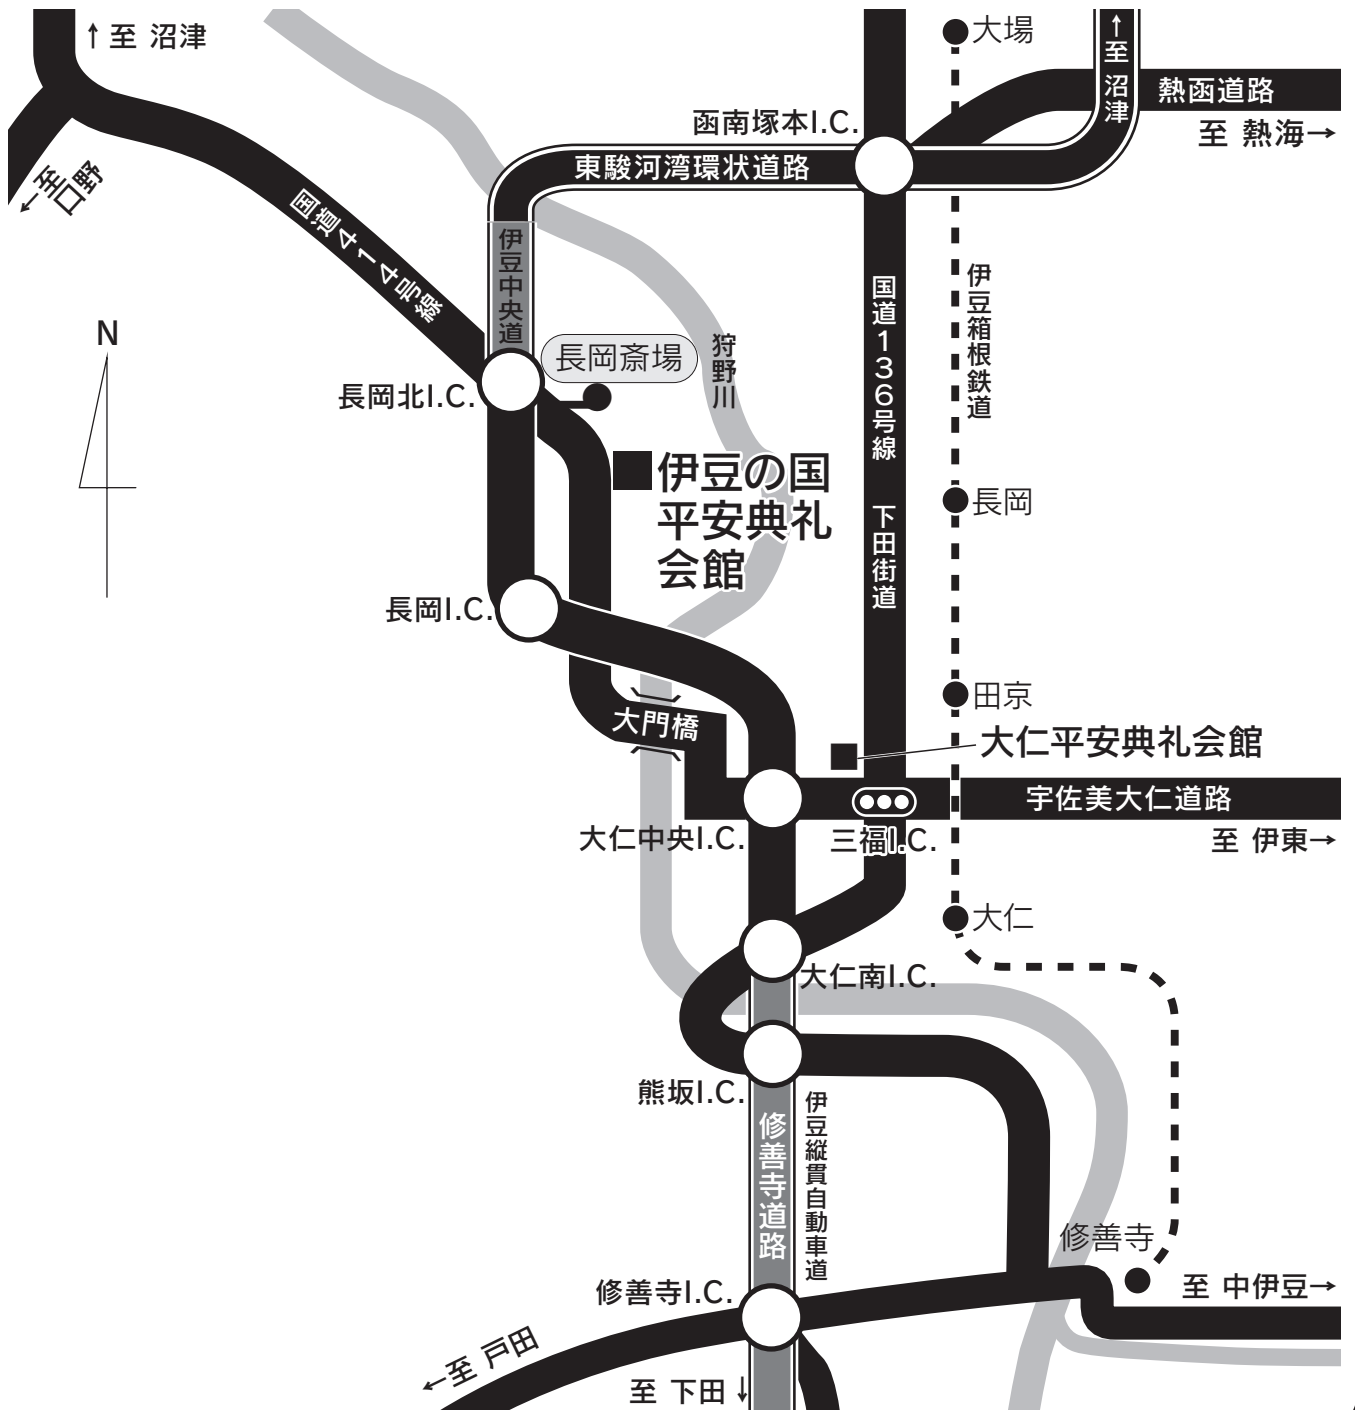

# 伊豆の国平安典礼会館

ご案内

## ■電車でお越しの場合

- 三島駅で伊豆箱根に乗り換え伊豆長岡駅下車、タクシーで約20分

## ■お車でお越しの場合

- 東名高速沼津I.C.より伊豆縦貫道に入り約25分 長岡北I.C.を出て左折、最初の信号を越えてすぐ