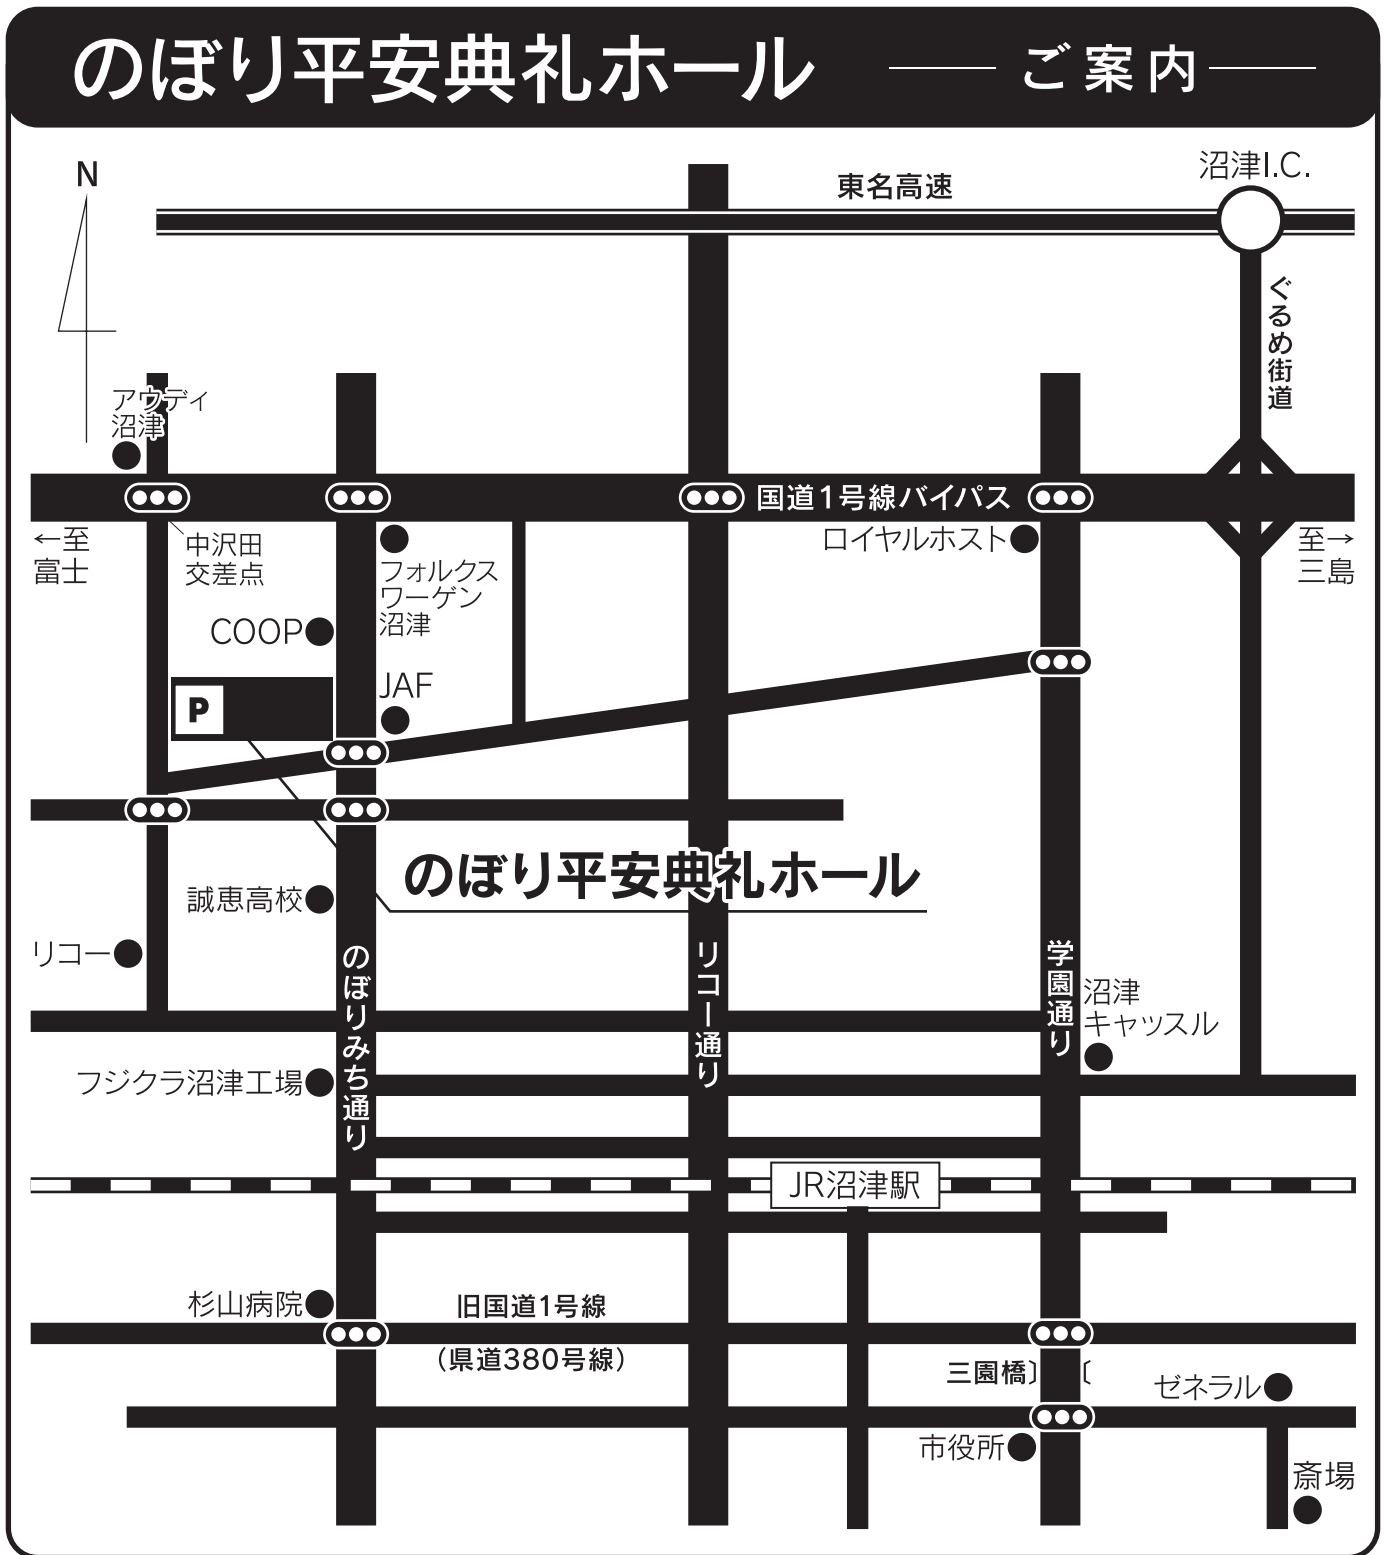

のぼり平安典礼ホール

ご案内

交通のご案内

JR沼津駅から車で10分

- 東名沼津I.C.より グルメ街道南進約3km R1バイパス富士方面へ西進約3km中沢田交差点左折 約400m南進左側 約30分
- 三島方面より R1バイパス中沢田交差点左折 約400m南進左側 左折後約2分
- 沼津南方面より 伊豆方面よりR414三園交差点より旧R1西進約1km 錦町のぼりみち通り交差点右折約2km北進左側 右折後約8分

のぼり平安典礼ホール

〒410-0003 静岡県沼津市新沢田町2-53
TEL.055-929-9559

※この施設は係員が常駐ではありませんので不在時の電話は葬祭本部へ転送されます。

◆お供物などのお問い合わせは

平安葬祭本部

TEL.055-929-7000 FAX.055-929-7360