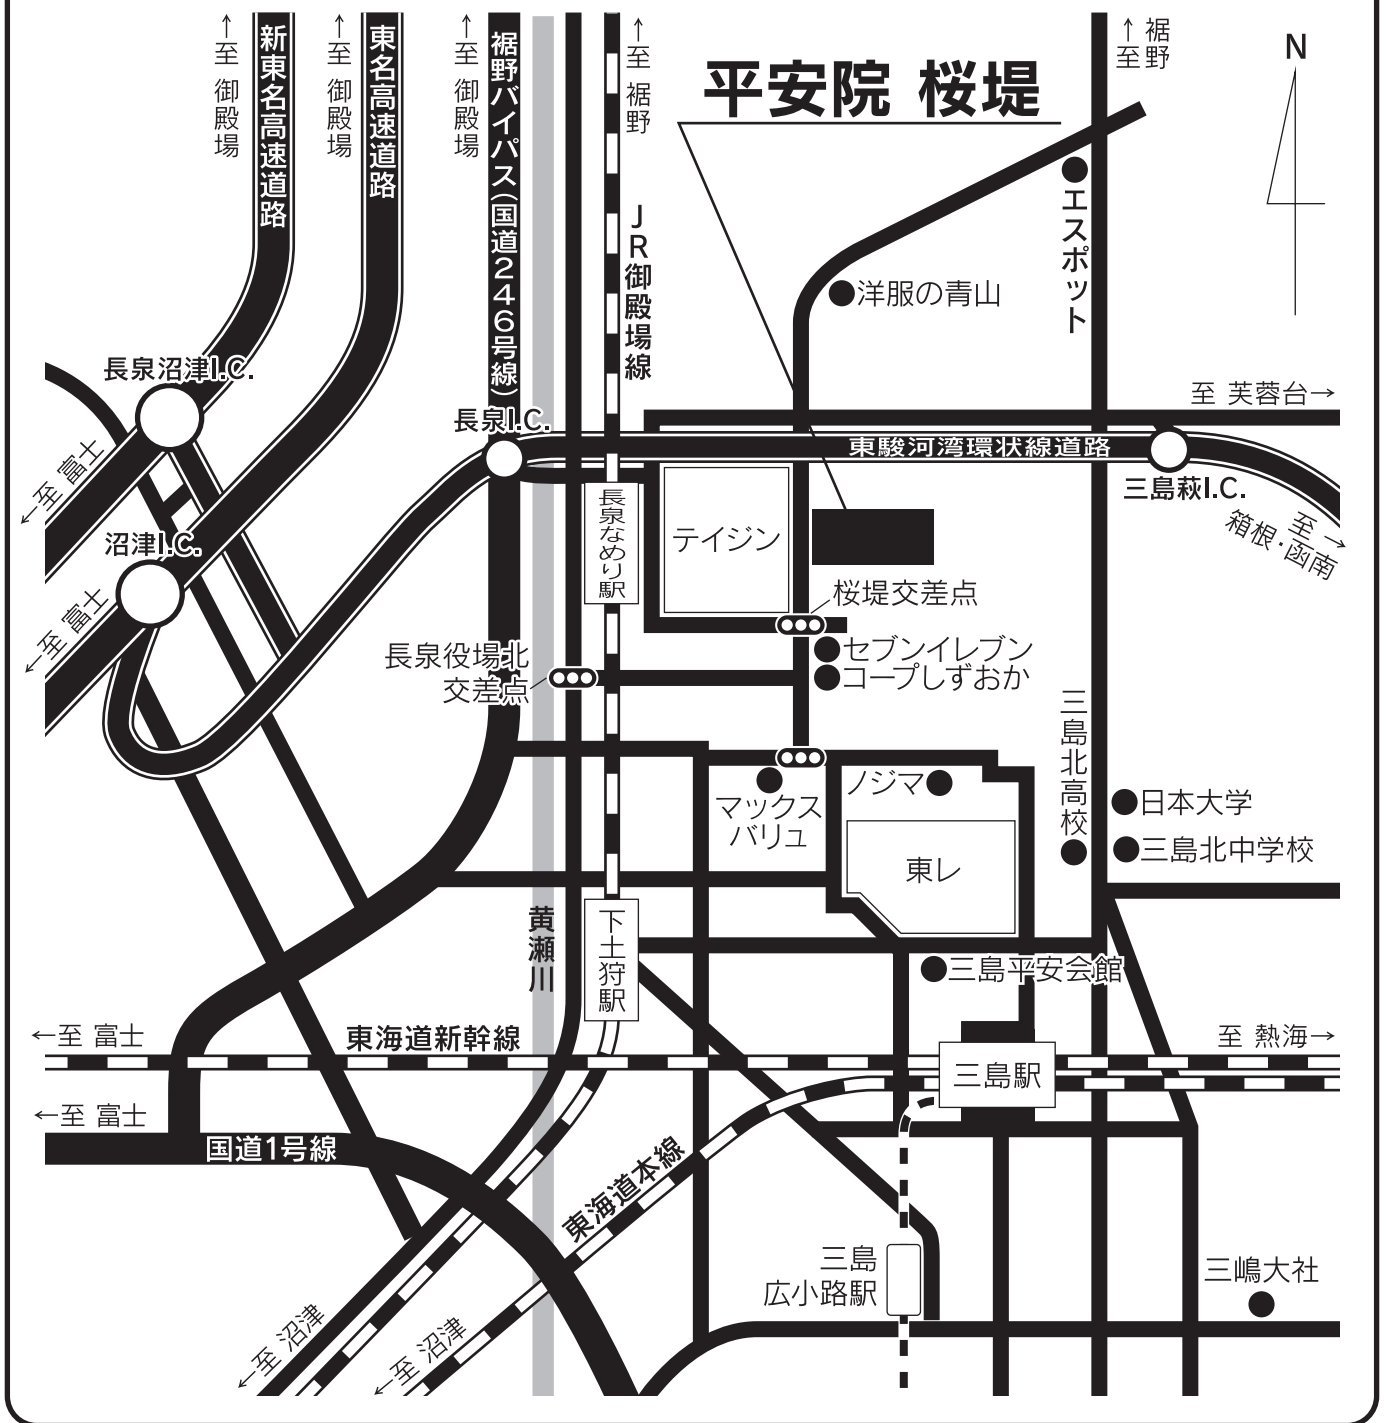

平安院 桜堤

ご案内

- 国道246号・伊豆縦貫道至近 ■ JR長泉なめり駅より徒歩10分 ■ みしま聖苑まで車で5分
- バスでお越しの場合…三島駅②番線(南口・北口共に)乗車、「桜堤北」バス停より徒歩2分
- タクシーでお越しの場合…三島駅北口より15分~20分ほど

□ 平安院 桜堤

〒411-0951 静岡県駿東郡長泉町桜堤3丁目8-6
TEL.055-989-9333

※この施設は係員が常駐ではありませんので不在時の電話は葬祭本部へ転送されます。

◆お供物などのお問い合わせは

□ 平安葬祭本部

TEL.055-929-7000 FAX.055-929-7360