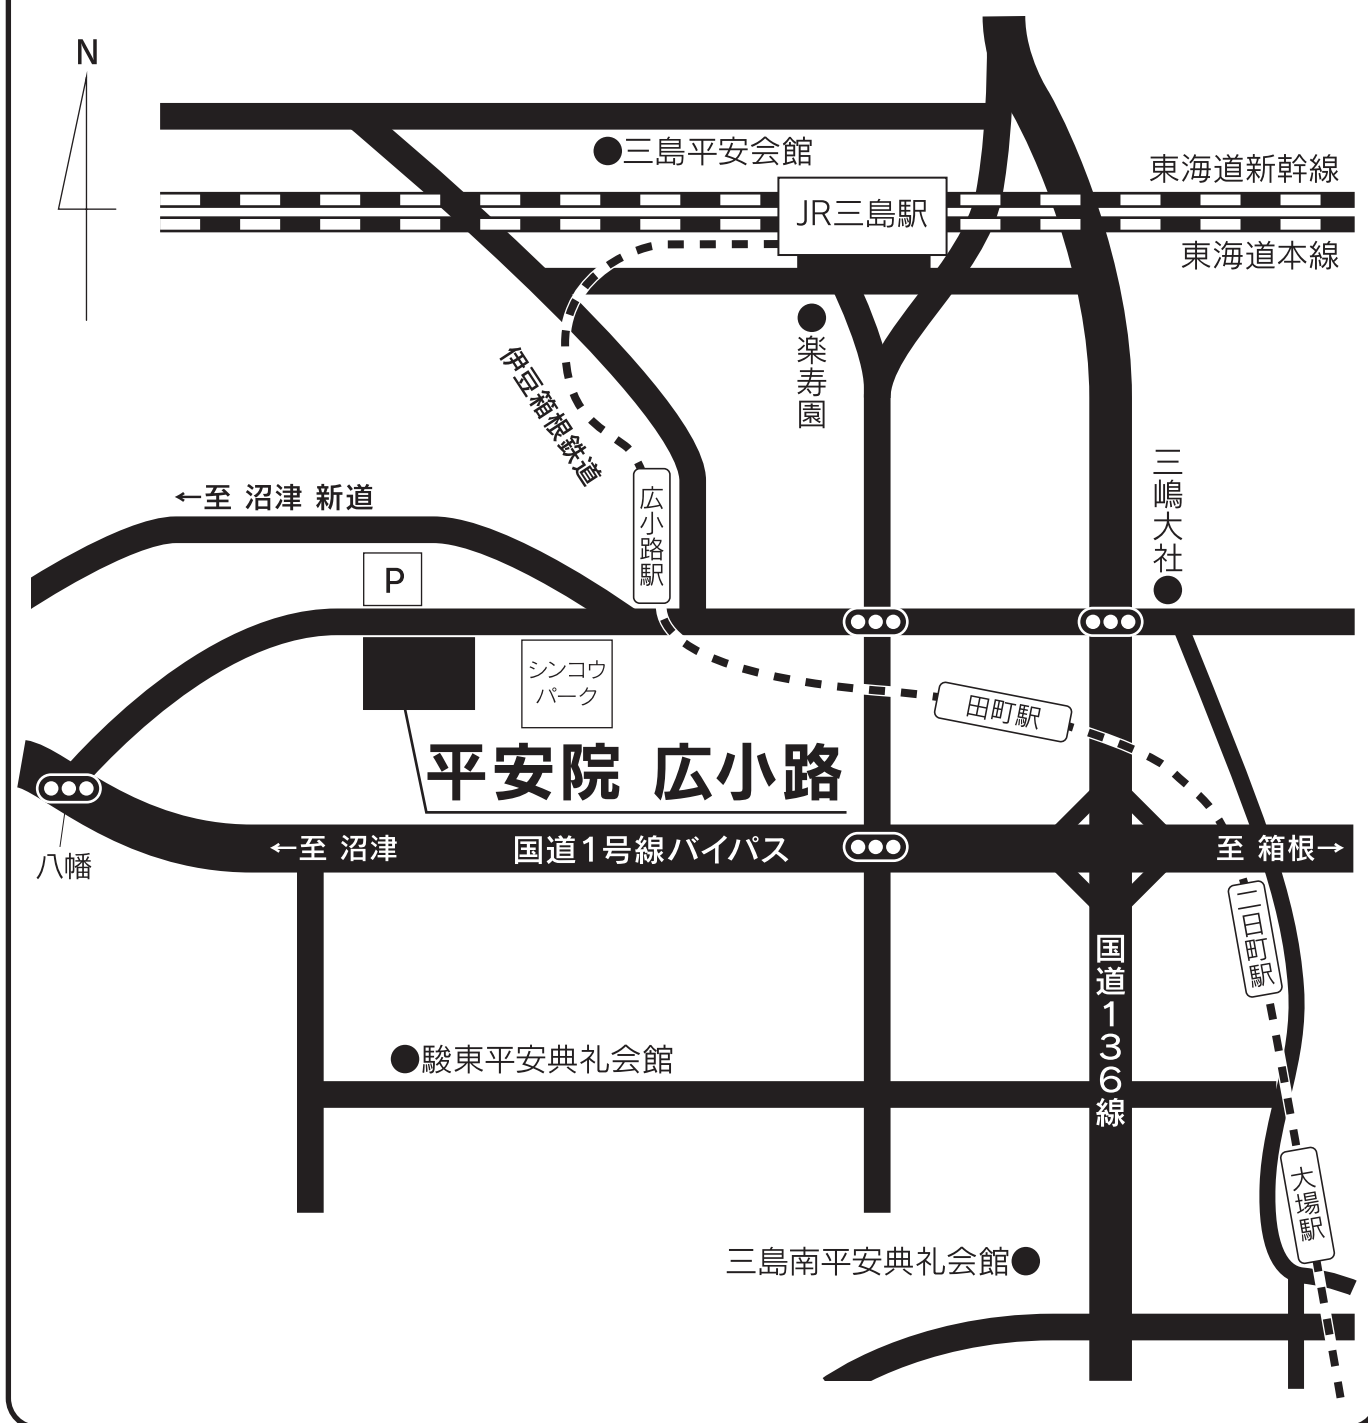

平安院 広小路

ご案内

■三島市中心部

■JR三島駅から車で5分

■伊豆箱根鉄道 広小路駅から徒歩3分

■国道1号線バイパス 八幡交差点より約1.5km

□ 平安院 広小路

〒411-0847 静岡県三島市西本町11-10

TEL.055-991-1005

※この施設は係員が常駐ではありませんので不在時の電話は葬祭本部へ転送されます。

◆お供物などのお問い合わせは

□ 平安葬祭本部

TEL.055-929-7000 FAX.055-929-7360