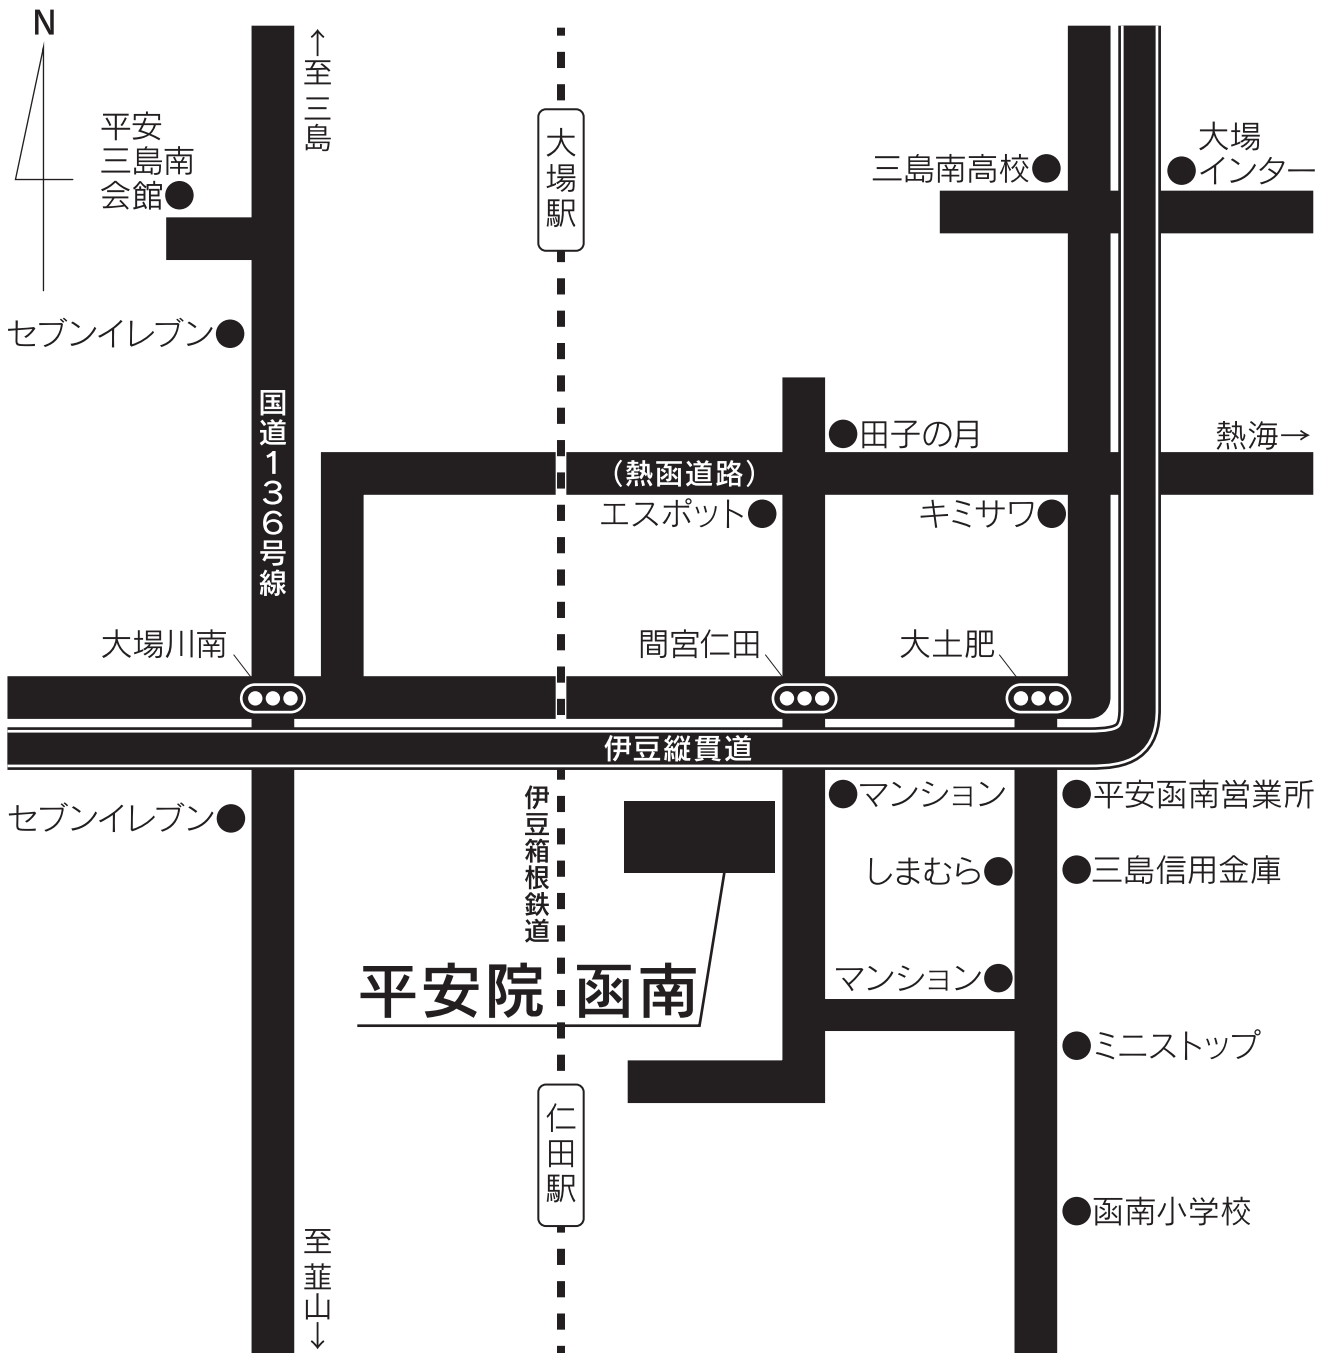

平安院 函南

ご案内

■電車でお越しの場合

- 三島駅で伊豆箱根に乗り換え大場駅下車、タクシーで6分程

■お車でお越しの場合

- 東名高速沼津I.C.より伊豆縦貫道に入り20分 大場インターを降り6つ目の信号の間宮仁田交差点を左折

平安院 函南

〒419-0123 静岡県田方郡函南町間宮756-1
TEL.055-978-7488

※この施設は係員が常駐ではありませんので不在時の電話は葬祭本部へ転送されます。

◆お供物などのお問い合わせは

平安葬祭本部

TEL.055-929-7000 FAX.055-929-7360